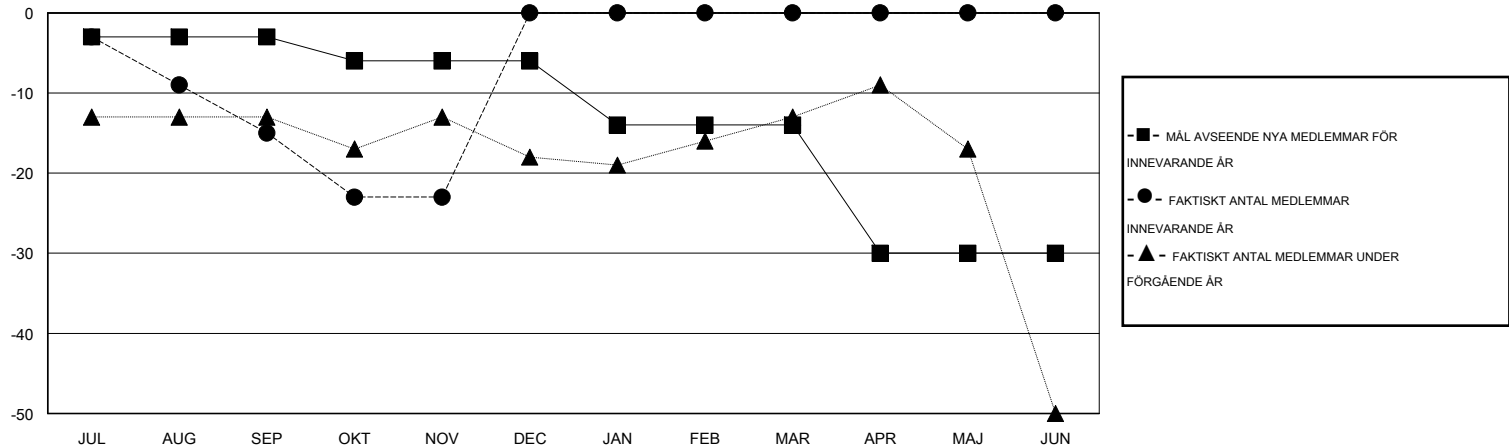

MONTHLY MEMBERSHIP PROGRESS REPORT

District 101VG

Results as of: 11/30/2016

GMT: Kenneth Persson

OMRÅDE SWEDEN

GMT KO 4

Klubbar					Medlemmar				
RESULTAT FÖR 2016-2017					RESULTAT FÖR 2016-2017				
KVARTAL	MÅL AVSEENDE NYA KLUBBAR	NYA KLUBBAR	AVFÖRDA KLUBBAR	NETTOTILLVÄX T/MINSKNING	KVARTAL	MÅL AVSEENDE NYA MEDLEMMAR	CHARTER OCH TILLAGDA NYA MEDLEMMAR	AVFÖRDA MEDLEMMAR	NETTOTILLVÄX T/MINSKNING
JUL/AUG/SEP	0	0	0	0	JUL/AUG/SEP	-3	13	28	-15
OKT/NOV/DEC	0	0	0	0	OKT/NOV/DEC	-3	16	24	-8
JAN/FEB/MAR	0	0	0	0	JAN/FEB/MAR	-8	0	0	0
APR/MAJ/JUN	0	0	0	0	APR/MAJ/JUN	-16	0	0	0

MÅL OCH FAKTISKT ANTAL NYA KLUBBAR

MÅL OCH FAKTISKT ANTAL MEDLEMMAR

NEDLAGDA KLUBBAR: 0	19 CLUBS OF 69 TOG UPP EN ELLER FLER NYA MEDLEMMAR	KÖNSFÖRDELNING
		MAN 1,393 (84.99%)
		KVINNA 246 (15.01%)
AVFÖRDA MEDLEMMAR	KLICKA HÄR FÖR INFORMATION OM STATUS	FAMILJMEDLEMMAR 76
AVLIDNA 8		HUVUDMAN I HUSHÄLLET 38
NEDLAGD KLUBB 0		INGEN HUVUDMAN I HUSHÄLLET 38
ÖVRIGA 44		
TOTAL 52		