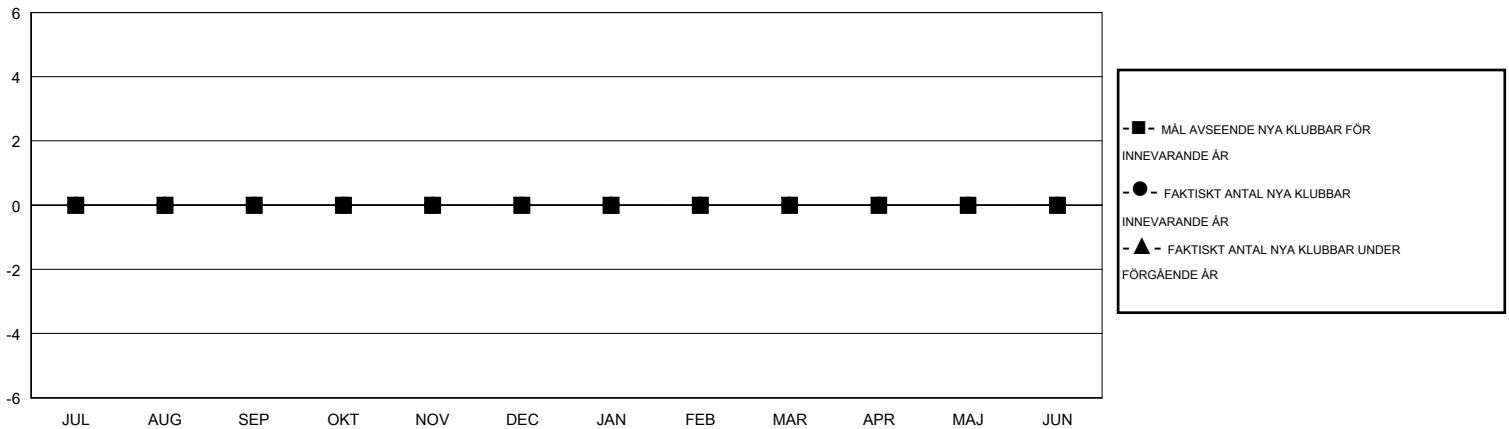

MONTHLY MEMBERSHIP PROGRESS REPORT

District 101VG

Results as of: 11/30/2016

GMT: Kenneth Persson

OMRÅDE SWEDEN

GMT KO 4

Klubbar					Medlemmar				
RESULTAT FÖR 2016-2017					RESULTAT FÖR 2016-2017				
KVARTAL	MÅL AVSEENDE NYA KLUBBAR	NYA KLUBBAR	AVFÖRDA KLUBBAR	NETTOTILLVÄX T/MINSKNING	KVARTAL	MÅL AVSEENDE NYA MEDLEMMAR	CHARTER OCH TILLAGDA NYA MEDLEMMAR	AVFÖRDA MEDLEMMAR	NETTOTILLVÄX T/MINSKNING
JUL/AUG/SEP	0	0	0	0	JUL/AUG/SEP	-3	13	28	-15
OKT/NOV/DEC	0	0	0	0	OKT/NOV/DEC	-3	16	24	-8
JAN/FEB/MAR	0	0	0	0	JAN/FEB/MAR	-8	0	0	0
APR/MAJ/JUN	0	0	0	0	APR/MAJ/JUN	-16	0	0	0

MÅL OCH FAKTISKT ANTAL NYA KLUBBAR